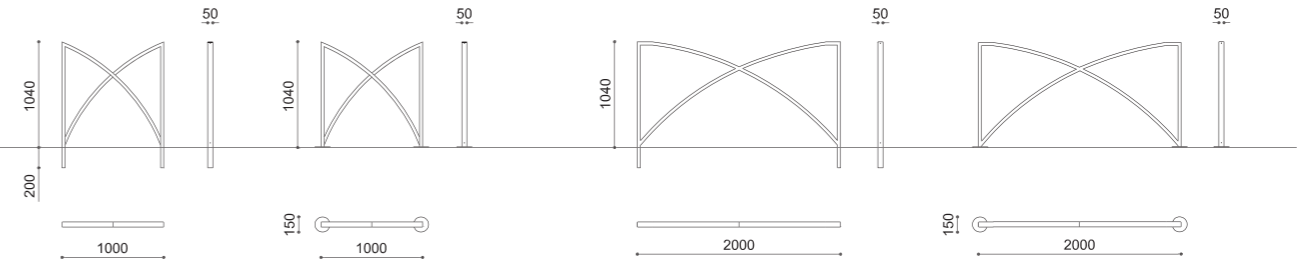

BASIC-RECLAME

EPOCA

PAPILLON

ONDA

DECORO