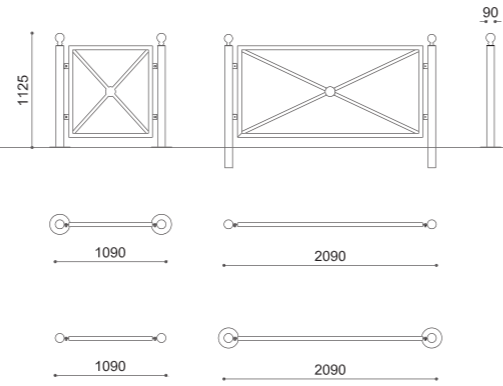

Pannello decorativo in acciaio verniciato con decori tagliati a laser o liscio con bacheca monofacciale. Disponibile in due altezze.

Decorative panel in powder coated steel with laser-cut decorations or without decorations with single-sided showcase. Available in two heights. Decorative panel in and powder coated steel with laser-cut decorations.

Panneau décoratif en acier thermolaqué avec des décorations découpées au laser ou sans décorations avec une vitrine simple face. Disponible en deux hauteurs.

Panel decorativo en acero pintado con polvos con decoraciones cortadas con láser o sin decoraciones con vitrina publicitaria de una sola cara. Disponible en dos alturas.

F FLANGIATO / BASE PLATED / SUR PLATINE / CON BASE DE ANCLAJE

D DISEGNI / DRAWINGS / PLANS / DIBUJOS: p. 355

DECORO

BARRIER

BASIC-RECLAME

EPOCA

PAPILLON

ONDA