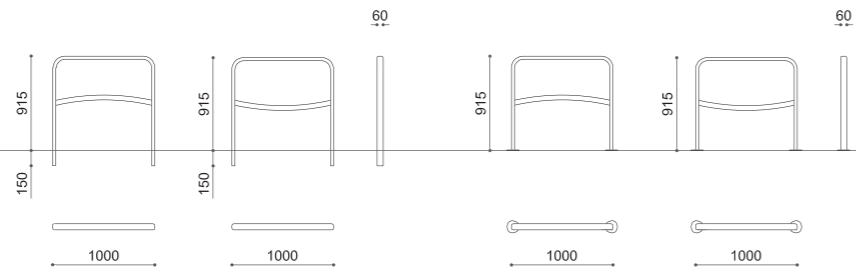

Pannello decorativo in acciaio verniciato con decori tagliati a laser o liscio con bacheca monofacciale. Disponibile in due altezze.

Decorative panel in powder coated steel with laser-cut decorations or without decorations with single-sided showcase. Available in two heights. Decorative panel in and powder coated steel with laser-cut decorations.

Panneau décoratif en acier thermolaqué avec des décorations découpées au laser ou sans décorations avec une vitrine simple face. Disponible en deux hauteurs.

Panel decorativo en acero pintado con polvos con decoraciones cortadas con láser o sin decoraciones con vitrina publicitaria de una sola cara. Disponible en dos alturas.

F FLANGIATO / BASE PLATED / SUR PLATINE / CON BASE DE ANCLAJE

D DISEGNI / DRAWINGS / PLANS / DIBUJOS: p. 355

DECORO

BARRIER

BASIC-RECLAME

EPOCA

PAPILLON

ONDA