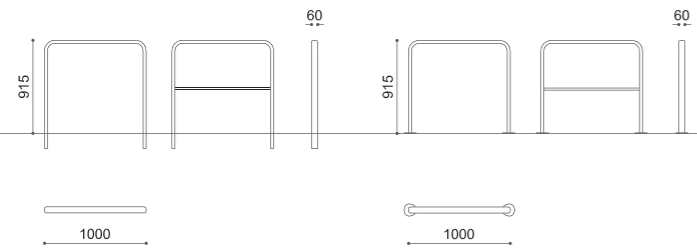

BASIC-RECLAME