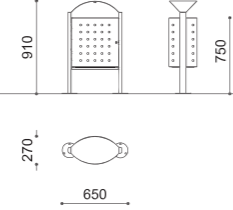

CIMA

LITTER BIN

121

Cestino in acciaio zincato e verniciato, circolare o semicircolare, con o senza posacenere.

Galvanized and powder coated steel litter bin, round or half-round, with or without ashtray.

**C** 35 - 75 lt

**D** DISEGNI / DRAWINGS / PLANS / DIBUJOS: p. 349

CIMA

LITTER BIN

COLLIO

ELISEO

PRESTIGE

CIMA