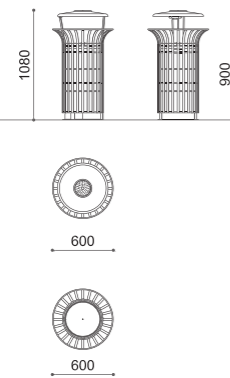

COLLIO

ELISEO

CIMA

COROLLA

EPICO