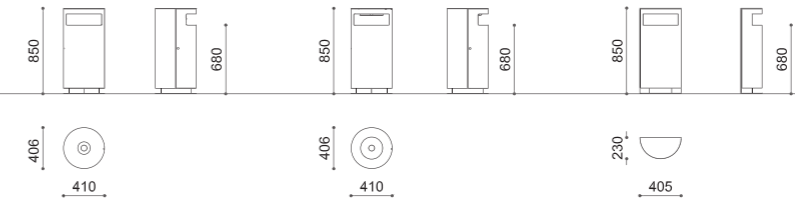

CIMA

LITTER BIN

121

Cestino in acciaio zincato e verniciato, circolare o semicircolare, con o senza posacenere.

Galvanized and powder coated steel litter bin, round or half-round, with or without ashtray.

**C** 35 - 75 lt

**D** DISEGNI / DRAWINGS / PLANS / DIBUJOS: p. 349

CIMA

LITTER BIN

COLLIO

ELISEO

PRESTIGE

CIMA