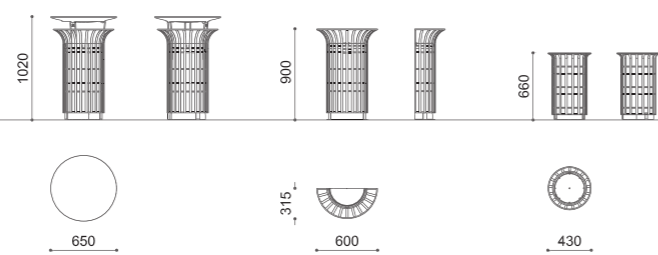

COLLIO

ELISEO

CIMA

COROLLINO

EPICO