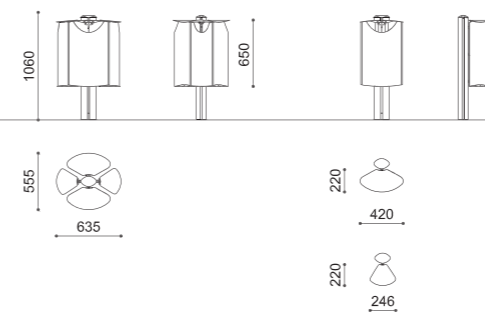

COLLIO

ELISEO

CIMA

FIORE

EPICO