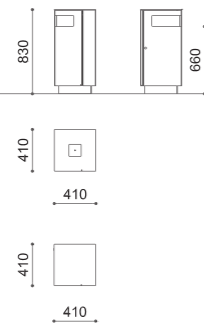

CIMA

LITTER BIN

121

Cestino in acciaio zincato e verniciato, circolare o semicircolare, con o senza posacenere.

Galvanized and powder coated steel litter bin, round or half-round, with or without ashtray.

**C** 35 - 75 lt

**D** DISEGNI / DRAWINGS / PLANS / DIBUJOS: p. 349

CIMA

LITTER BIN

COLLIO

ELISEO

PRESTIGE

CIMA