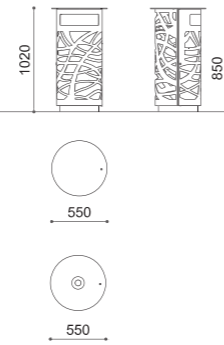

CIMA

LITTER BIN

121

Cestino in acciaio zincato e verniciato, circolare o semicircolare, con o senza posacenere.

Galvanized and powder coated steel litter bin, round or half-round, with or without ashtray.

**C** 35 - 75 lt

**D** DISEGNI / DRAWINGS / PLANS / DIBUJOS: p. 349

CIMA

LITTER BIN

COLLIO

ELISEO

PRESTIGE

CIMA