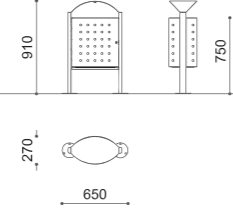

F FLANGIATO / BASE PLATED / SUR PLATINE / CON BASE DE ANCLAJE

C 45 - 90 lt

D DISEGNI / DRAWINGS / PLANS / DIBUJOS: p. 348

COROLLA - COROLLINO

LITTER BIN

COLLIO

ELISEO

PRESTIGE