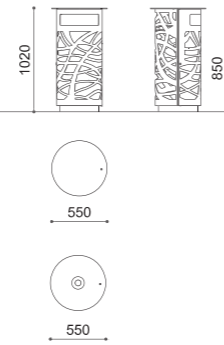

Cestino in acciaio zincato e verniciato, circolare o semicircolare, con contenitore interno, con o senza coperchio e posacenere.

Galvanised and powder coated steel litter bin, round or half-round, with inside liner, with or without lid and ashtray.

Corbeille en acier galvanisé thermolaqué, circulaire ou semi-circulaire, avec bac interne, avec ou sans couvercle et cendrier.

Papelera de acero galvanizado y pintura en polvos, circular o semicircular, con cubo interior, con tapa y cenicero o sin él.

F FLANGIATO / BASE PLATED / SUR PLATINE / CON BASE DE ANCLAJE

C 45 - 90 lt

D DISEGNI / DRAWINGS / PLANS / DIBUJOS: p. 348

COROLLA - COROLLINO

LITTER BIN

COLLIO

ELISEO

PRESTIGE