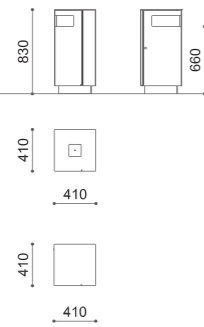

F FLANGIATO / BASE PLATED / SUR PLATINE / CON BASE DE ANCLAJE

C 45 - 90 lt

D DISEGNI / DRAWINGS / PLANS / DIBUJOS: p. 348

COROLLA - COROLLINO

LITTER BIN

COLLIO

ELISEO

PRESTIGE